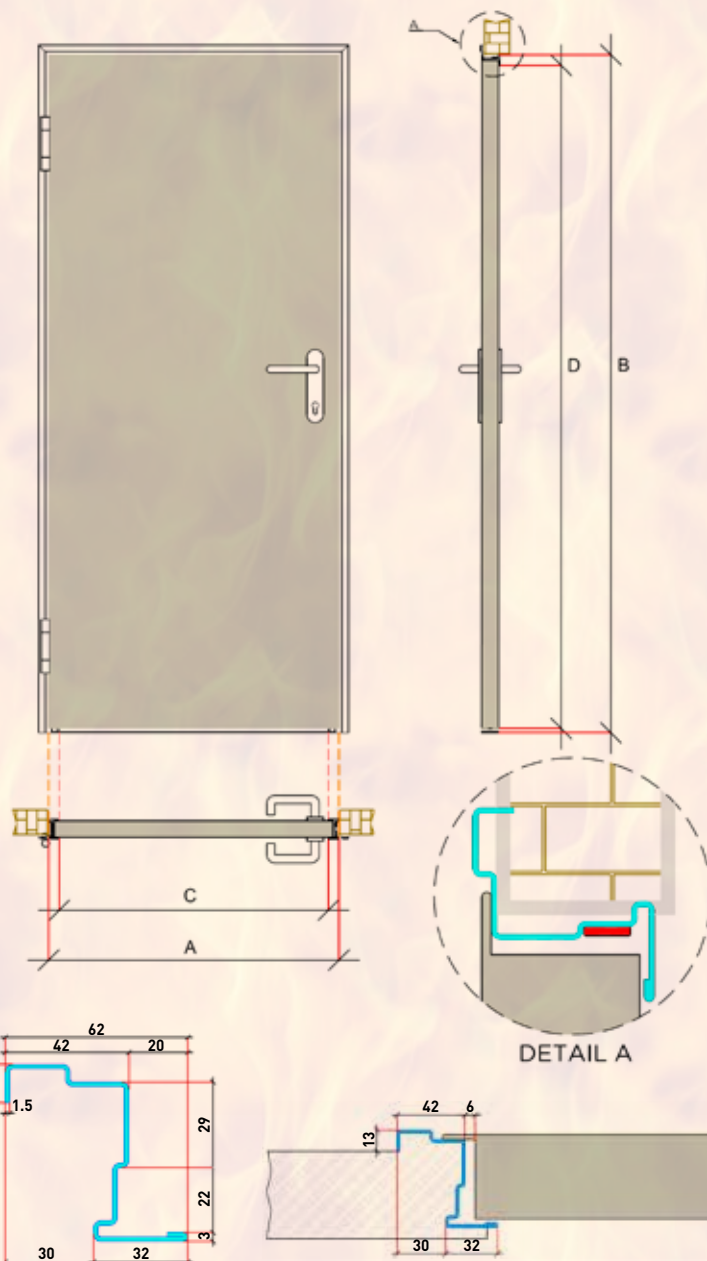

Technische details FS.60

DEURBLAD

| | |
|------------------------|--|
| draairichting | DIN links of rechtsdraaiend |
| laklaag | RAL7038 |
| vulling | steenwol isolatie, 145 kg / m ³ |
| dikte / opdek | 51 mm, 2-zijdig platte opdek |
| plaatdikte | 0,8 mm |
| scharnieren | 2 of 3 stuks constructiescharnieren |
| garnituur | zwart rond kruk / kruk met stalen kern |
| anti-paniekvoorziening | optie |
| slot | europrofiel-cilinderslot |
| cilinderslot | inclusief 3 sleutels |
| dranger | 1 veerscharnier |

KOZIJN

| | |
|------------------------|---------------------|
| standaard | hoekkozijn 1,5 mm |
| montageanker | muurankers |
| vrije doorgang 2300 mm | standaard leverbaar |

Zie de achterzijde van deze flyer voor maten en prijzen!

EN 1634-1
60 minuten Ei-2

| STEL-/SPARING-MAAT A x B (zie tekening) | DOORGANGSMAAT C x D (zie tekening) | MARKTPRIJS |
|--|---------------------------------------|------------|
| 880 x 2045 mm | 810 x 2000 mm | € 275,-* |
| 970 x 2045 mm | 900 x 2000 mm | € 290,-* |
| 880 x 2145 mm | 810 x 2100 mm | € 320,-* |
| 970 x 2145 mm | 900 x 2100 mm | € 335,-* |
| 920 x 2345 mm | 850 x 2300 mm | € 530,-* |
| 1020 x 2345 mm | 950 x 2300 mm | € 545,-* |