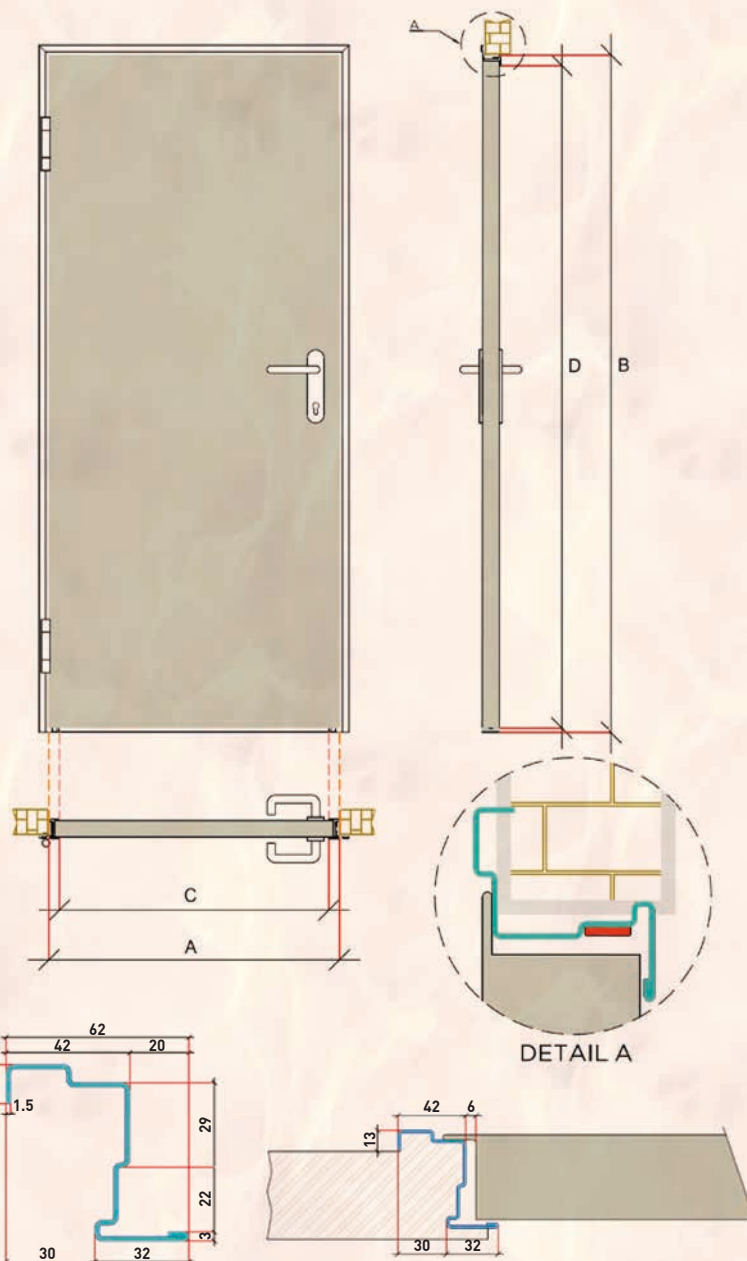

Technische details FS.60

DEURBLAD

draairichting	DIN links of rechtsdraaiend
laklaag	RAL7038
vulling	steenwol isolatie, 145 kg / m ³
dikte / opdek	51 mm, 2-zijdig platte opdek
plaatdikte	0,8 mm
scharnieren	2 of 3 stuks constructiescharnieren
garnituur	zwart rond kruk / kruk met stalen kern
anti-paniekvoorziening	optie
slot	europrofiel-cilinderslot
cilinderslot	inclusief 3 sleutels
dranger	1 veerscharnier

EN 1634-1
60 minuten Ei-2

Molenstraat 18
3927 AC Renswoude

+31 318 57 14 11 | sales@aalberswico.nl
www.goedkopebranddeur.nl

STEL-/SPARING-MAAT A x B (zie tekening)	DOORGANGSMAAT C x D (zie tekening)
890 x 2050 mm	810 x 2000 mm
980 x 2050 mm	900 x 2000 mm
890 x 2150 mm	810 x 2100 mm
980 x 2150 mm	900 x 2100 mm
930 x 2350 mm	850 x 2300 mm
1030 x 2350 mm	950 x 2300 mm